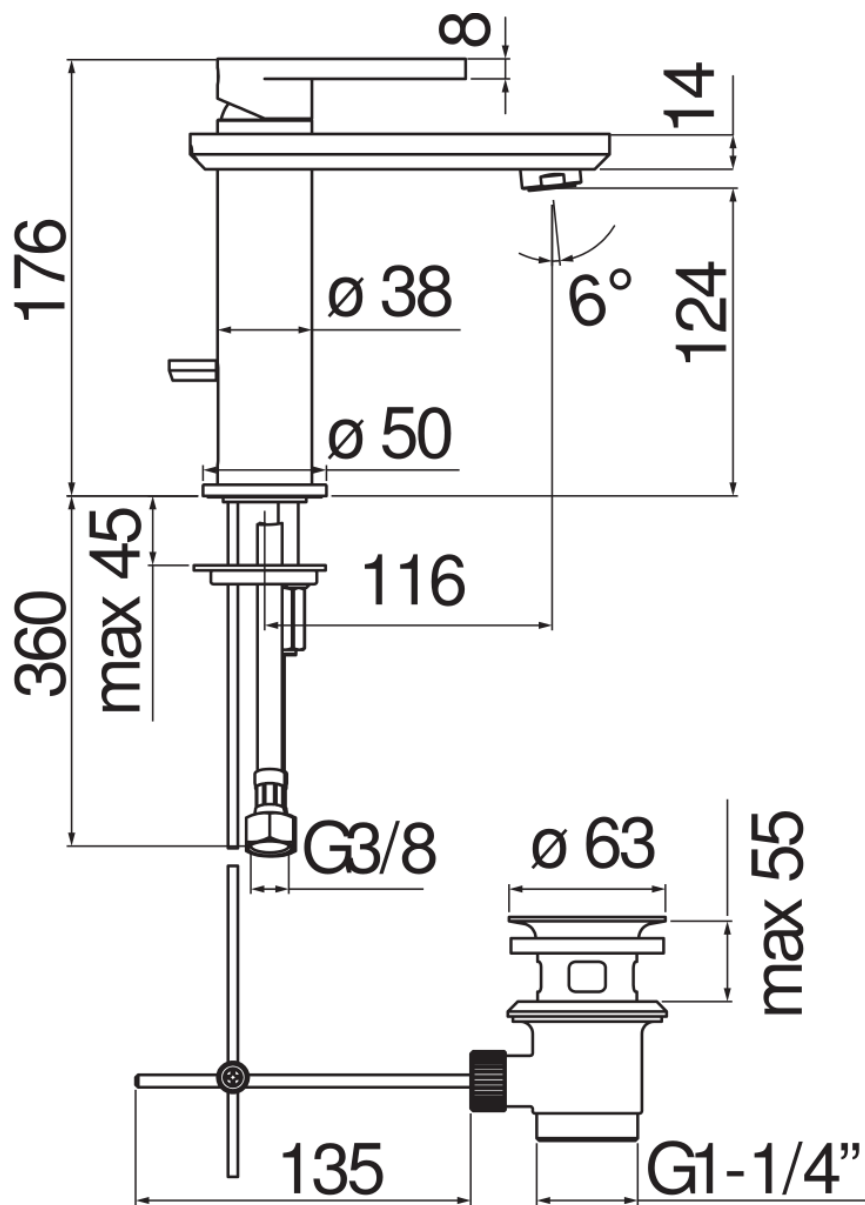

SPECIFICHE

Monocomando

Chrome

Aeratore anticalcare M 24 x 1

Scarico 1 1/4"

Flessibili inox ø 3/8"

Limitatore di portata con freno al 50%

Imballo: 41 x 21 x 7 cm / 0,006066 m³ / 2,327 kg

CERTIFICAZIONI

DIAGRAMMA DI PORTATA: ACQUA CALDA/FREDDA

DIAGRAMMA DI PORTATA: ACQUA MISCELATA